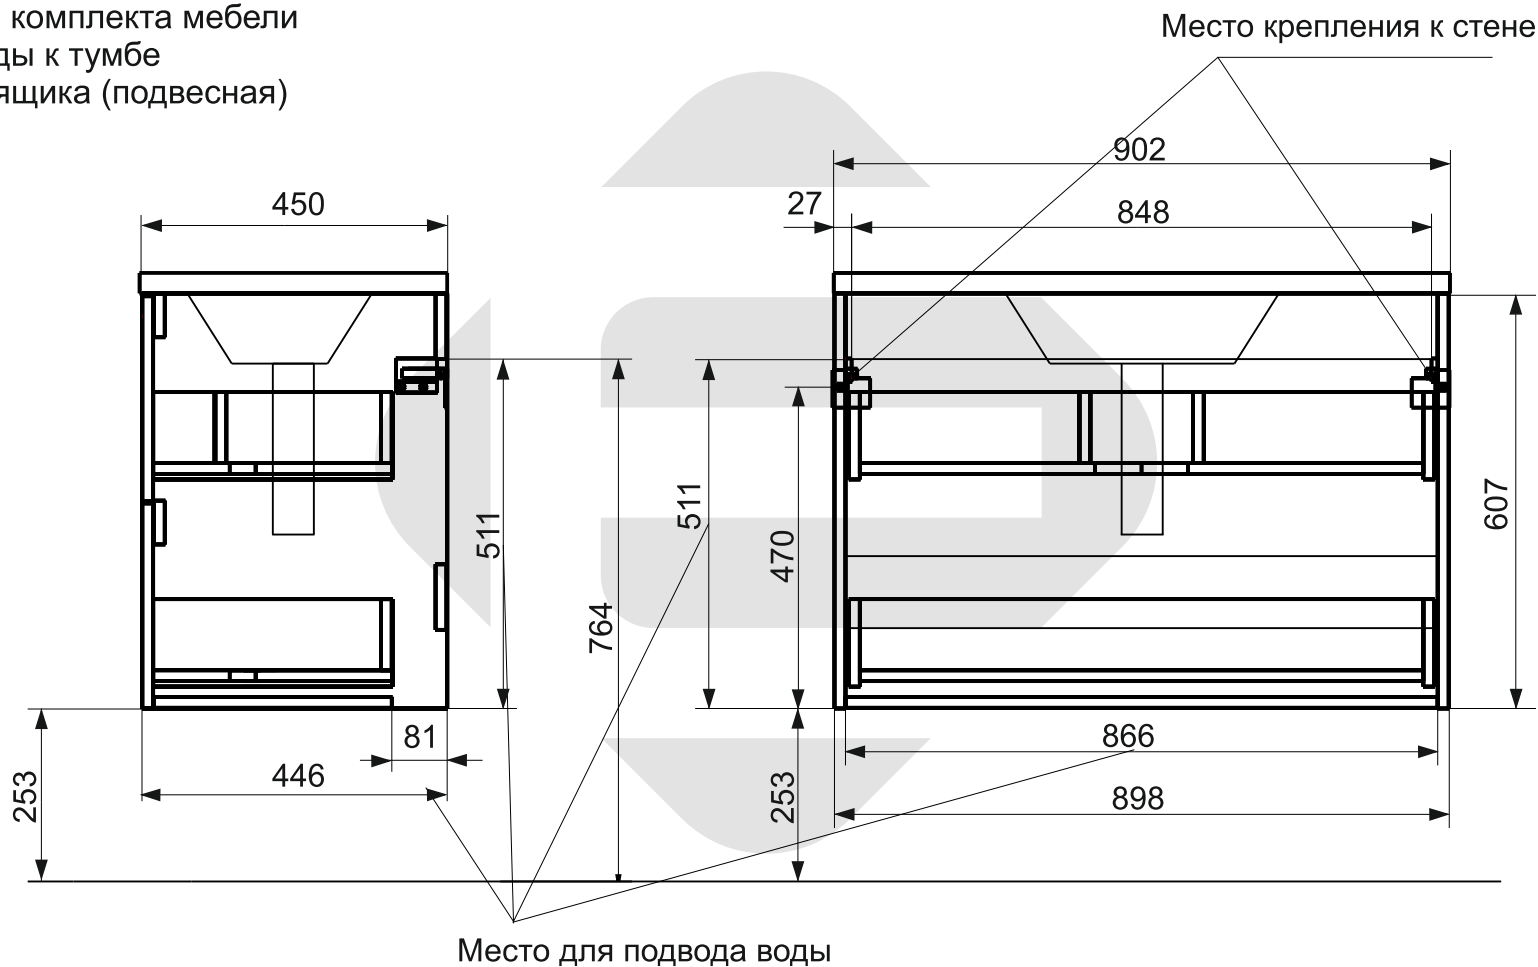

ESTET

г. Кострома, ул. Московская д. 105
тел. 8 (4942) 33 61 71

Тумба подвесная VEGAS 2 ящика (ШхГхВ)898x446x607

Схема монтажа комплекта мебели
Подведения воды к тумбе
«VEGAS 90» 2 ящика (подвесная)

Вид справа